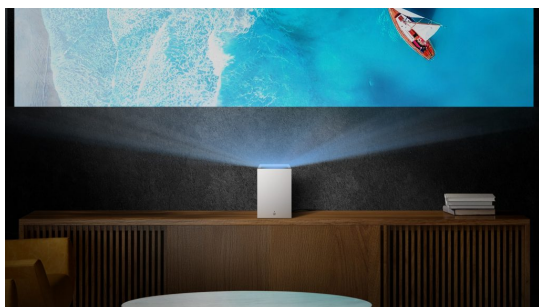

„A PF600U sokoldalúságával és a CineBeam S kompakt, ultrarövid vetítési távolságú kialakításával az LG új mércét állít fel a legkülönbözőbb tereket és felhasználói igényeket kiszolgáló életmód-projektorok terén” – mondta YS Lee, az LG alelnöke, Média és szórakoztatóelektronika üzletágának IT-termékekért felelős vezetője. „Az LG elkötelezett az olyan sokoldalú projektorok fejlesztése mellett, amelyek élményé teszik az otthon töltött időt.”

Specifikációk:

	PF600U	PU615U
Felbontás	FHD (1920 x 1080)	4K UHD (3840 x 2160)
Fényerő	300 ANSI Lumen	500 ANSI Lumen
Kontrasztarány	150,000:1	450,000:1
Méret (Szélesség x Mélység x Magasság)	290 x 290 x 983 mm	110 x 160 x 160 mm
Súly	7,5 kg	2,5 kg
Fényforrás	LED (RGBB)	Lézer (RGB)
Vetítőlencsék	Képernyő-méret 30 - 120 hüvelyk	40 - 100 hüvelyk
	Vetítési arány 1.2	0.25
HDR	HDR, HLG	HDR 10, HLG
Hang	Sztereo hangzás (2 passzív membrán)	Sztereo hangzás Dolby Atmos technológiával
Funkciók	Automatikus képbeállítás	Automatikus képbeállítás
Felhasználói felület	webOS	webOS
Vezeték nélküli csatlakozás	Android / iOS	Android / iOS
Bemeneti csatlakozók	HDMI, USB Type-C	HDMI, USB Type-C

Sajtókapcsolat:

- Pető Bettina
- LG Electronics Magyar Kft.
- bettina.peto@lge.com

© LG Electronics
LG CineBeam S, kompakt 4K UST projektor.